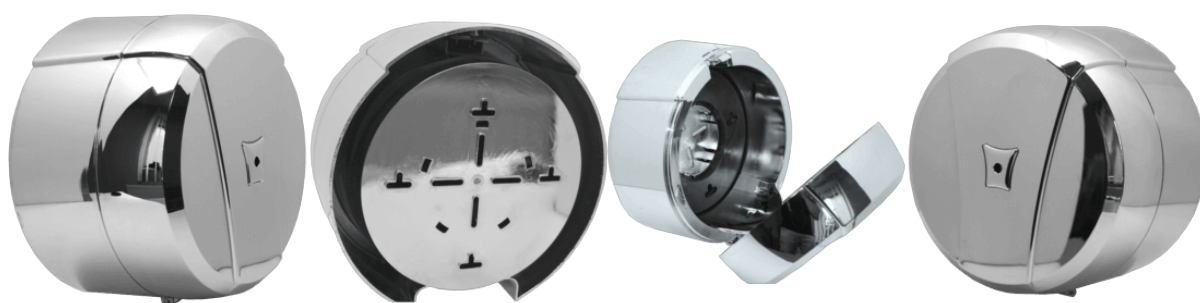

Dane aktualne na dzień: 19-01-2022 20:49

Link do produktu: <https://hese.pl/hese-podajnik-hs065k-do-papieru-toaletowego-centralnego-dozowania-chrom-p-40.html>

HeSe Podajnik HS065K do Papieru Toaletowego Centralnego Dozowania Chrom

Cena	99,00 zł
Dostępność	Towar dostępny w małej ilości
Czas wysyłki	24 godziny
Numer katalogowy	HS065K
Kod producenta	HS065K
Producent	HeSe

Opis produktu

HeSe HS065K Podajnik do papieru toaletowego w roli centralnego dozowania

Plastikowy pojemnik z mocnego tworzywa ABS do papieru toaletowego

Wykonany z: ABS + pokrycie

Rozmiar: Szer. 27 cm Wys. 25 cm Gł. 17 cm

Kolor: Chrom

Ergonomiczny podajnik do papieru toaletowego w roli centralnego dozowania
Specjalny otwór umożliwia wygodne dozowanie papieru
Pojemnik wykonany z tworzywa ABS
Kolor Chrom
Zamykany na plastikowy kluczyk
Montowany do ściany za pomocą kołków rozporowych (w zestawie)
Rozmiar: Szer. 27 cm Wys. 25 cm Gł. 17 cm

HS065K Podajnik do papieru toaletowego wykonany z mocnego tworzywa ABS
Rozmiary pojemnika: Szer. 27 cm Wys. 25 cm Gł. 17 cm
Kolory pojemnika: Chrom